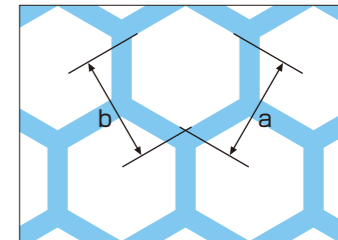

呼称 **D7**  
網目の大きさ(ピッチ) : a12mm x b12mm  
サイズ(幅 x 長さ) : 91cmx30m  
色 : 黒 | 主材料 : 高密度ポリエチレン

呼称 **HX25A**  
網目の大きさ(ピッチ) : a19mm x b19mm  
サイズ(幅 x 長さ) : 124cmx30m  
色 : 黒 | 主材料 : 高密度ポリエチレン

呼称 **AN2**  
網目の大きさ(ピッチ) : a4.5mm x b4.5mm  
サイズ(幅 x 長さ) : 30cmx30m, 40cmx30m, 62cmx30m, 124cmx30m  
色 : 濃緑 | 主材料 : 高密度ポリエチレン

呼称 **AN3**  
網目の大きさ(ピッチ) : a5mm x b5mm  
サイズ(幅 x 長さ) : 30cmx30m, 40cmx30m, 62cmx30m, 124cmx30m  
色 : 濃緑 | 主材料 : 高密度ポリエチレン

呼称 **SS1**  
網目の大きさ(ピッチ) : a22mm x b22mm  
サイズ(幅 x 長さ) : 152cmx30m  
色 : 緑 | 主材料 : 低密度ポリエチレン

呼称 **K-GN3**  
網目の大きさ(ピッチ) : a58mm x b58mm  
サイズ(幅 x 長さ) : 100cmx30m, 200cmx30m  
色 : 黒 | 主材料 : 高密度ポリエチレン  
※写真は実寸より1/3縮小サイズです。

呼称 **ネットガード**  
網目の大きさ(ピッチ) : 58mm x 90mm  
サイズ(幅 x 長さ) : 100cmx50m, 120cmx50m, 150cmx50m  
色 : オレンジ/緑 | 主材料 : 高密度ポリエチレン  
※写真は実寸より1/3縮小サイズです。  
※ネットガードの網目の大きさは、糸の中心から中心の間隔です。

亀甲

ダイヤモンド

網目の大きさ(ピッチ)はa×bで、糸の内寸から内寸の間隔です。

※他の色、網目の大きさについては、ご相談ください。